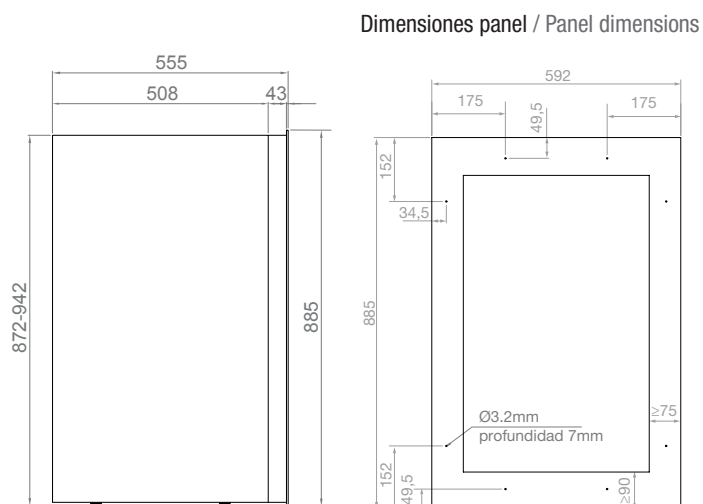

88 cm
 Altura mueble
 Size

2
 Secciones de frío
 Temperature zones

COMPRESOR INVERTER
 INVERTER COMPRESSOR

Características / Product features

Nº de botellas (tipo burdeos 0,75 litros)	Number of bottles (bordeaux type 0,75 ltrs)	45
Dimensiones (An x Al x F)	Dimensions (W x H x D)	595x885x559 mm
Secciones de frío	Temperature zones	2
Temperatura operativa	Temperature range	+5°C a +20°C
Capacidad (litros)	Capacity (ltrs)	128
Consumo energético	Energy consumption	128 KwH/año
Nivel sonoro	Noise Level	36 db
Filtro de carbón	Carbon filter	Si / Yes
Nº de cristales en la puerta	Num. of glasses in the door	3
Peso máximo del panel	Maximum panel door weight	10 kg
Guías telescópicas	Telescopic guides	Si/Yes
Filtro carbón activado	Activated carbon filter	Si/Yes

Código Code	Referencia Product code	Versión Version	Apertura Opens to
-------------	-------------------------	-----------------	-------------------

LUZ AZUL / BLUE LIGHT

Código Code	Referencia Product code	Versión Version	Apertura Opens to
010512	PVMA 88-45 PAR	Con tirador With handle	Der./Right
010550	PVMA 88-45 PAL	Con tirador With handle	Izq./Left
010517	PVMAP 88-45 PAR	PUSH-TO-OPEN	Der./Right
010555	PVMAP 88-45 PAL		Izq./Left

LUZ BLANCA / WHITE LIGHT

Código Code	Referencia Product code	Versión Version	Apertura Opens to
010484	PVMA 88-45 PAR W	Con tirador With handle	Der./Right
010612	PVMA 88-45 PAL W	Con tirador With handle	Izq./Left
010489	PVMAP 88-45 PAR W	PUSH-TO-OPEN	Der./Right
010617	PVMAP 88-45 PAL W		Izq./Left

Esquemas medidas / Technical Drawings

Bisagra profesional
"Soft-Close"
Professional German
hinge "Soft-Close"

Acceso / Access WEB